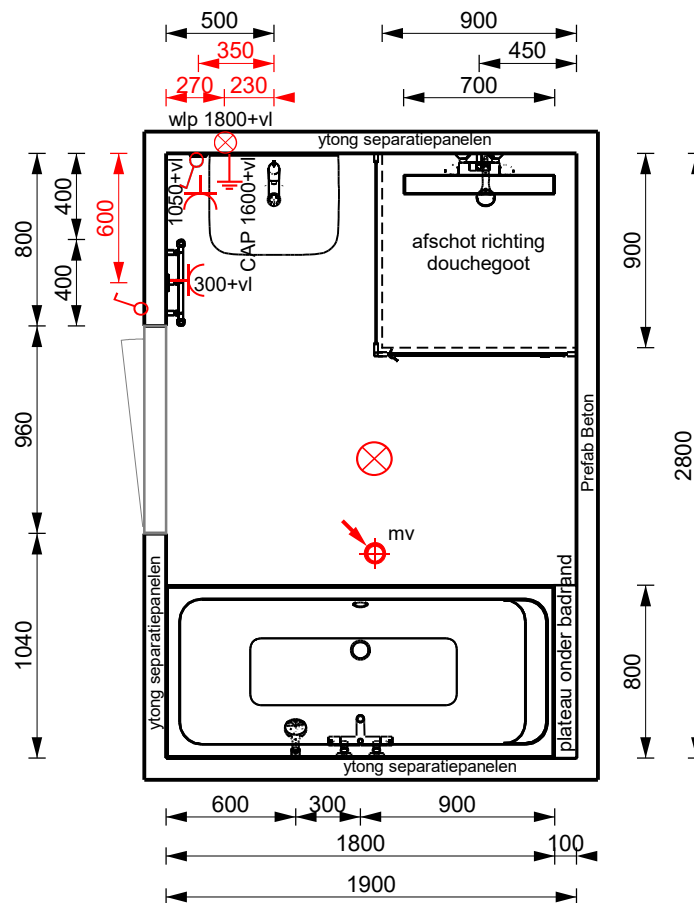

Toiletruimte : Fonteincombinatie

Villeroy & Boch Architectura fontein 36x26cm wit, inclusief bevestiging, kraangat rechts (exclusief afgebeelde kraan)

Artikelnummers	0109119	0,00
Montagekosten	fontein 1x	0,00
Montagehoogte	90cm	
Bovenkant fontein		0,00

Douche:

- Douchekraan hart +1200
- Bovenkant glijstang +2100

Bad:

- Badkraan hart +750
- Opsteekhouder / handdouche +750

Radiator:

- Onderkant radiator +350
- WCD hart +300

NB maten zijn ca. maten en exclusief tegelwerk.

De aannemer / elektricien is verantwoordelijk voor de exacte positie van het elektra.

De op tekening aangegeven radiatoren, plafondlichtpunt(en), MV-punt(en) en de positie hiervan geven een indicatie

Aan deze visualisatie kunnen geen rechten worden ontleend, maten in het werk te controleren.