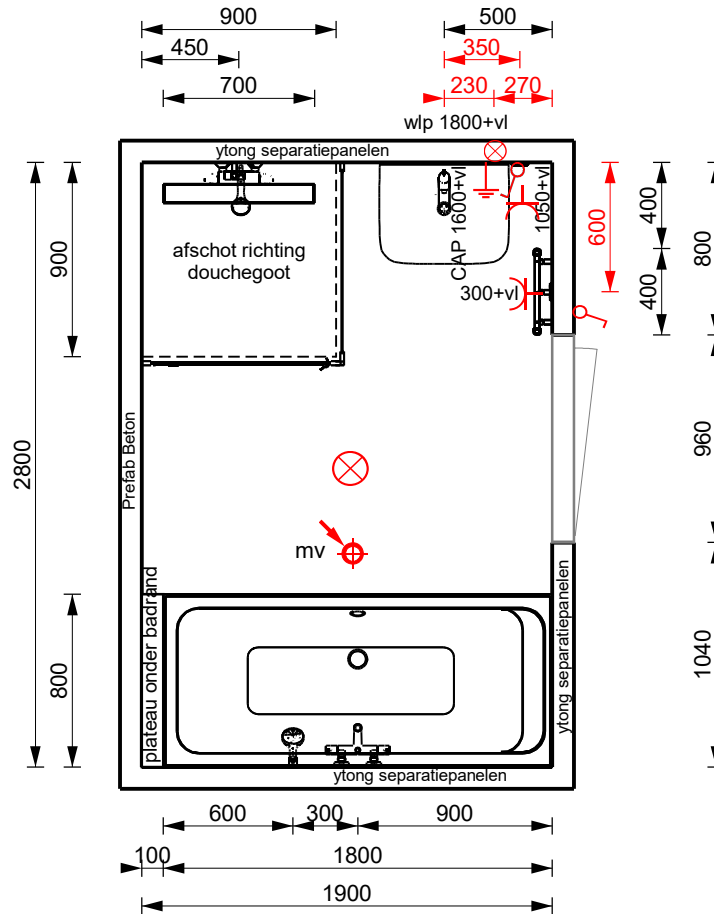

Toiletruimte : Fonteincombinatie

Villeroy & Boch Architectura fontein 36x26cm wit, inclusief bevestiging, kraangat rechts (exclusief afgebeelde kraan)

Artikelnummers	0109119	0,00
Montagekosten	fontein 1x	0,00
Montagehoogte	90cm	
Bovenkant fontein		0,00

Douche:

- Douchekraan hart +1200
- Bovenkant glijstang +2100

Bad:

- Badkraan hart +750
- Opsteekhouder / handdouche +750

Radiator:

- Onderkant radiator +350
- WCD hart +300

NB maten zijn ca. maten en exclusief tegelwerk.

De aannemer / elektricien is verantwoordelijk voor de exacte positie van het elektra.

De op tekening aangegeven radiatoren, plafondlichtpunt(en), MV-punt(en) en de positie hiervan geven een indicatie

Aan deze visualisatie kunnen geen rechten worden ontleend, maten in het werk te controleren.