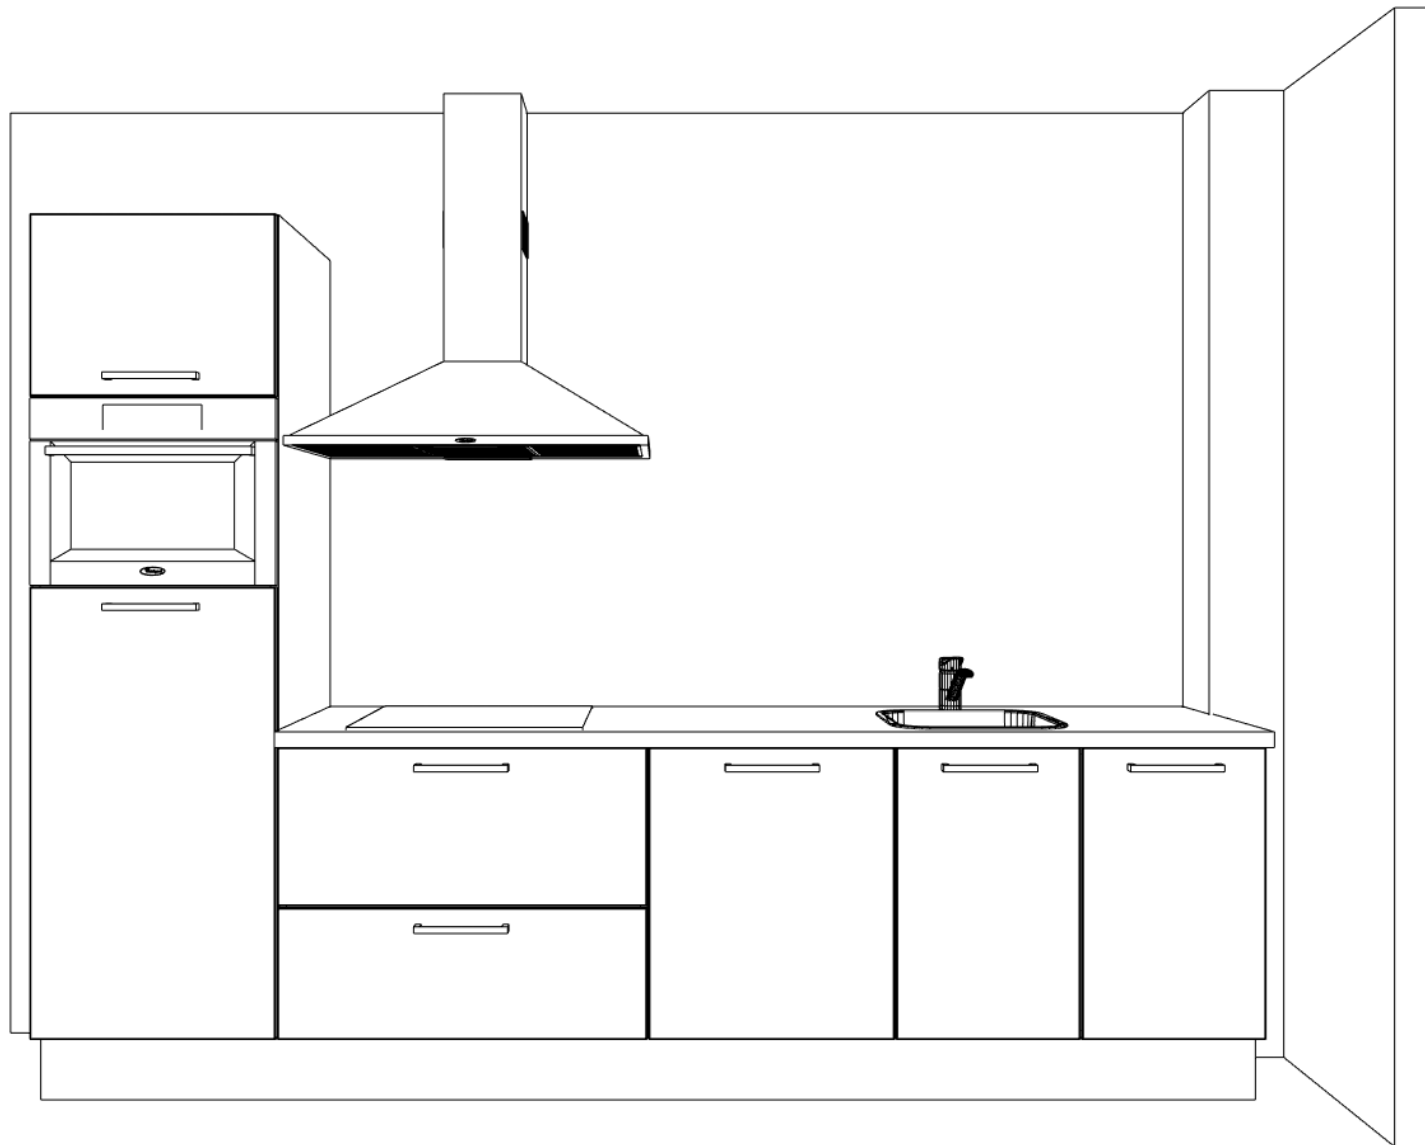

Klant: 13890 - 30 woningen Aarlese Erven Best
Ontwerp: Woning - kavel 5 tm 10
Verkoper: Nuva Keukens
Datum: 17/10/22

DEZE TEKENING IS NIET BINDEND