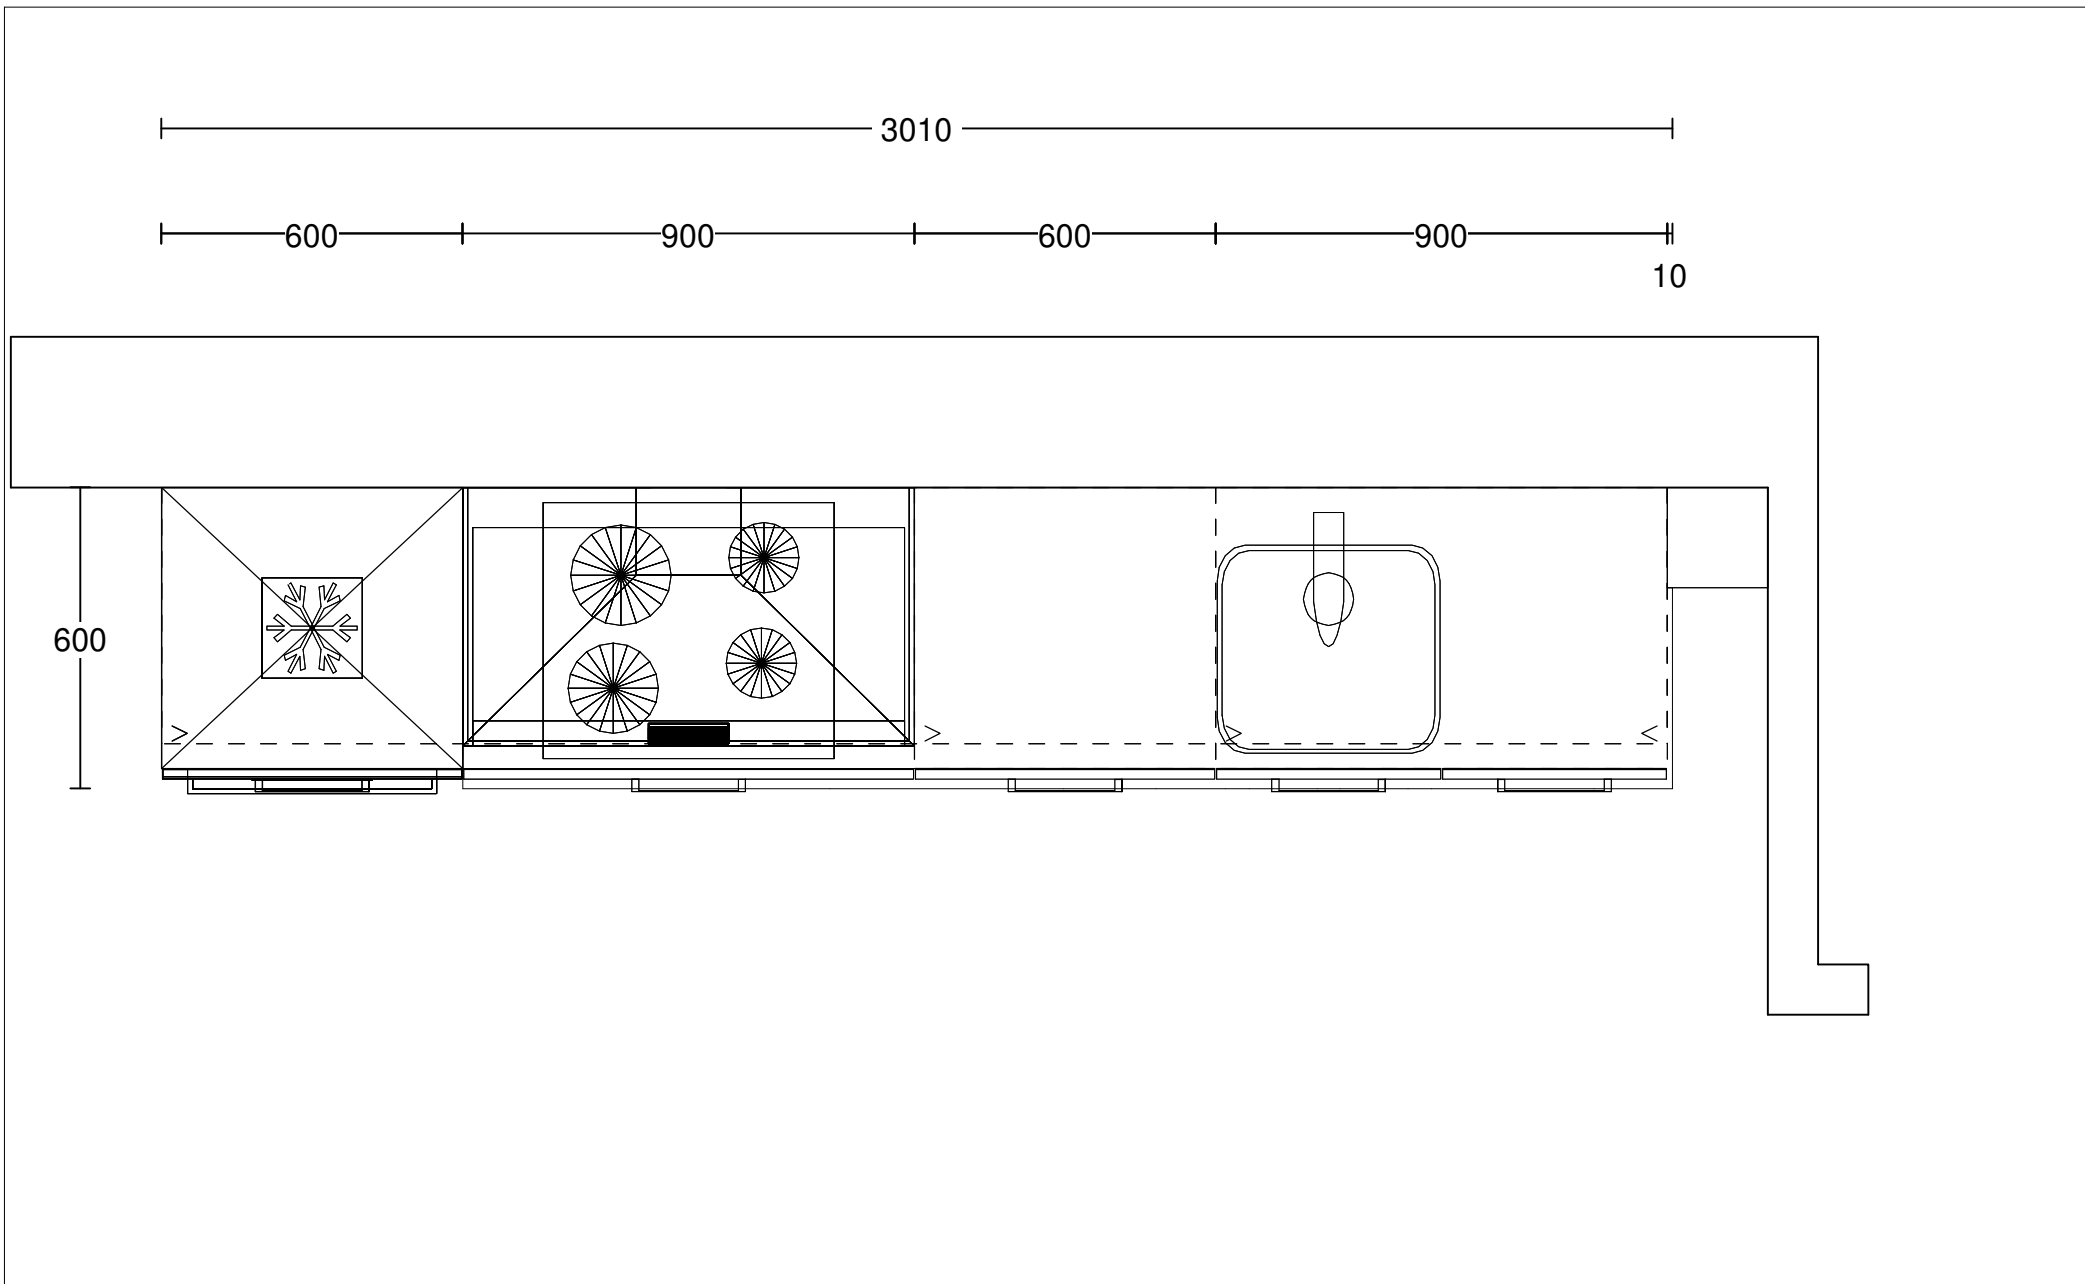

Klant:	13890 - 30 woningen Aarlese Erven Best		
Ontwerp:	Woning - kavel 5 tm 10		
Verkoper:	Nuva Keukens		
Datum:	17/10/22	Beeldvullend	DEZE TEKENING IS NIET BINDEND