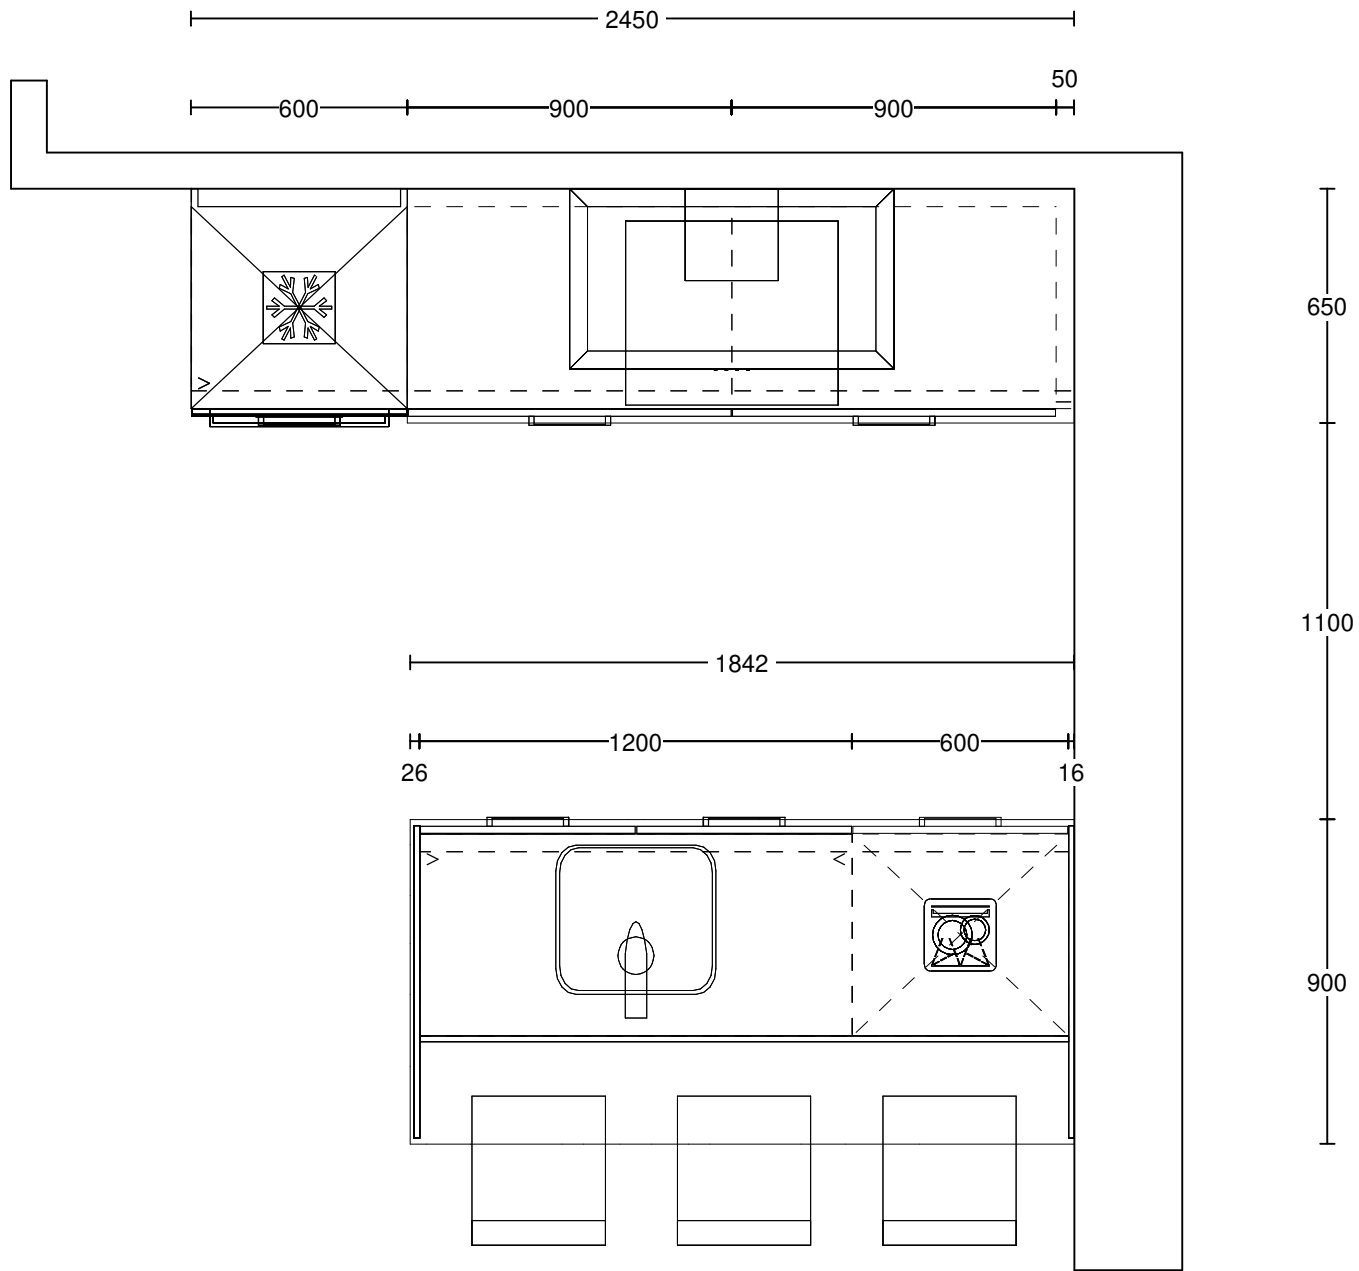

Klant: 13890 - 30 woningen Aarlese Erven Best
Ontwerp: kavel 12,14,16,18,19,21,23,24,30
Verkoper: Nuva Keukens
Datum: 14/12/22

Beeldvullend

DEZE TEKENING IS NIET BINDEND