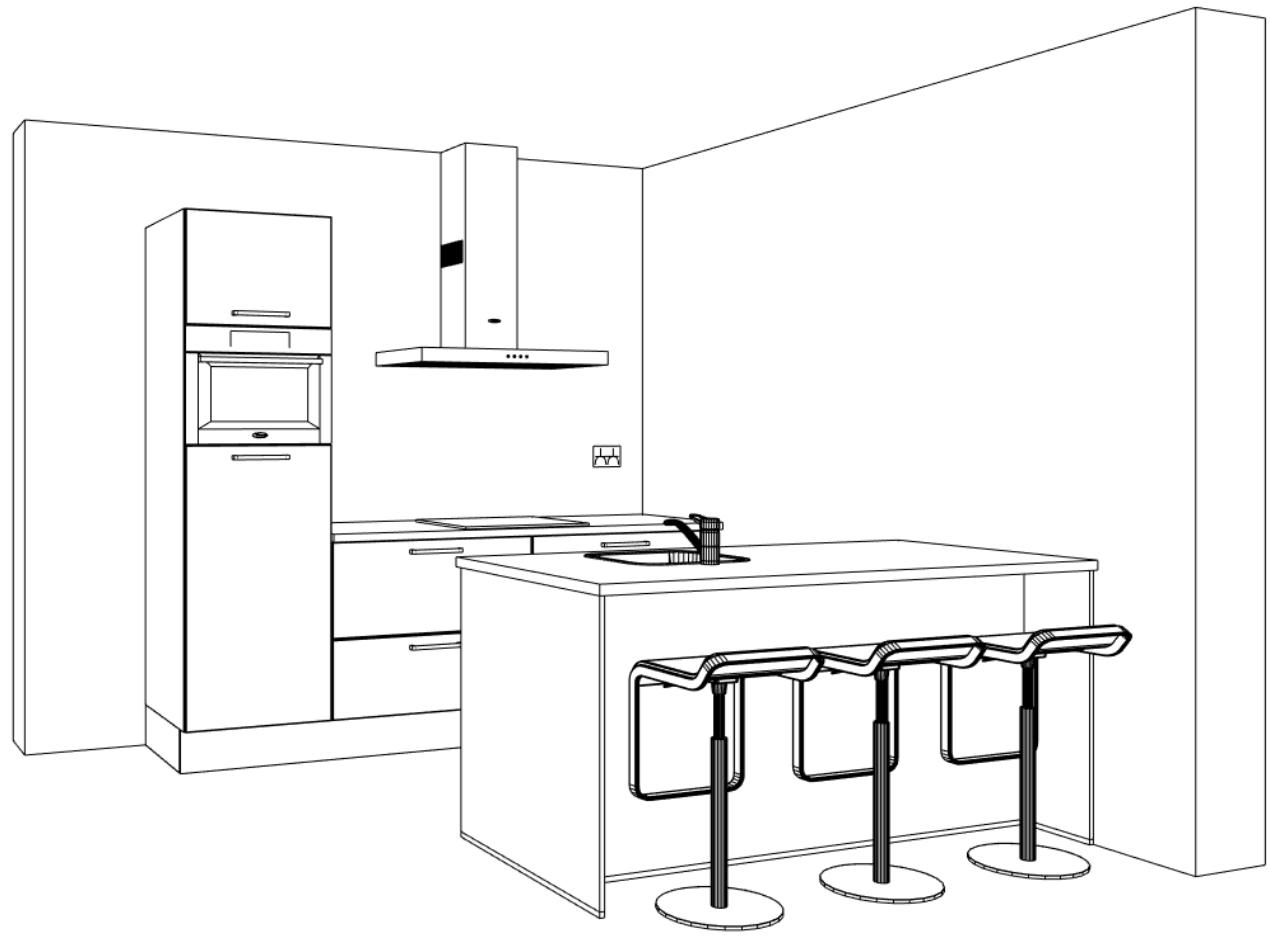

Klant: 13890 - 30 woningen Aarlese Erven Best
Ontwerp: kavel 12,14,16,18,19,21,23,24,30
Verkoper: Nuva Keukens
Datum: 14/12/22

DEZE TEKENING IS NIET BINDEND