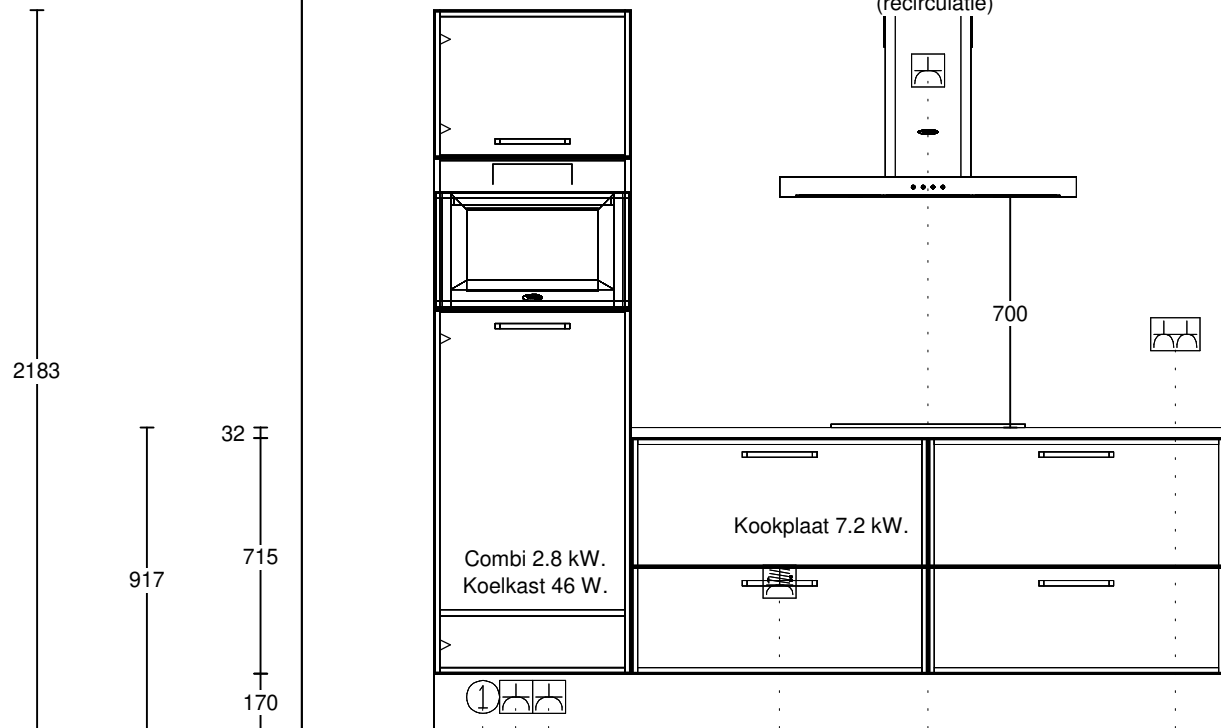

Beeldvullend

DEZE TEKENING IS NIET BINDEND

**SYMBOL 01 = OPTIEPAKKET III-B:
3 MAAL EXTRA BEDRADE LEIDING
VANUIT METERKAST.**

1e maat = hoogtemaat
(vanaf afgewerkte vloer)

Dubb Wcd tweevoudig met ra 1200\200