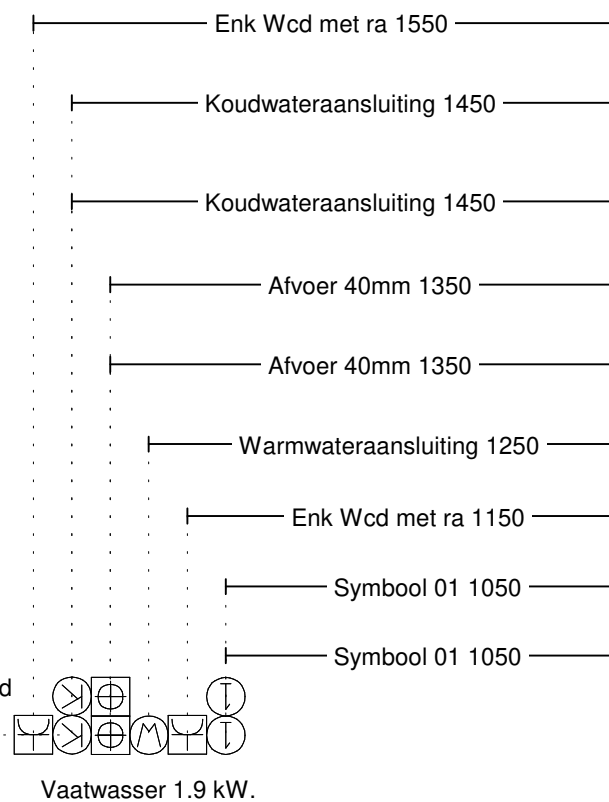

Overige

Denkt u, indien van toepassing, ook aan plafondvoorzieningen voor afzuigkap (zie plafondplan).

Afbeelding toont de gewenste ordelijke installatiewijze van het leidingwerk (let op: het benodigde leidingwerk is situatieafhankelijk)

VLOERPLAN

**SYMBOOL 01 = OPTIEPAKKET III-B:
3 MAAL EXTRA BEDRADE LEIDING
VANUIT METERKAST.**

2350

WCD t.b.v
optionele stopcontacten in werkblad

Klant: 13890 - 30 woningen Aarlese Erven Best
Ontwerp: kavel 12,14,16,18,19,21,23,24,30
Verkoper: Nuva Keukens
Datum: 14/12/22