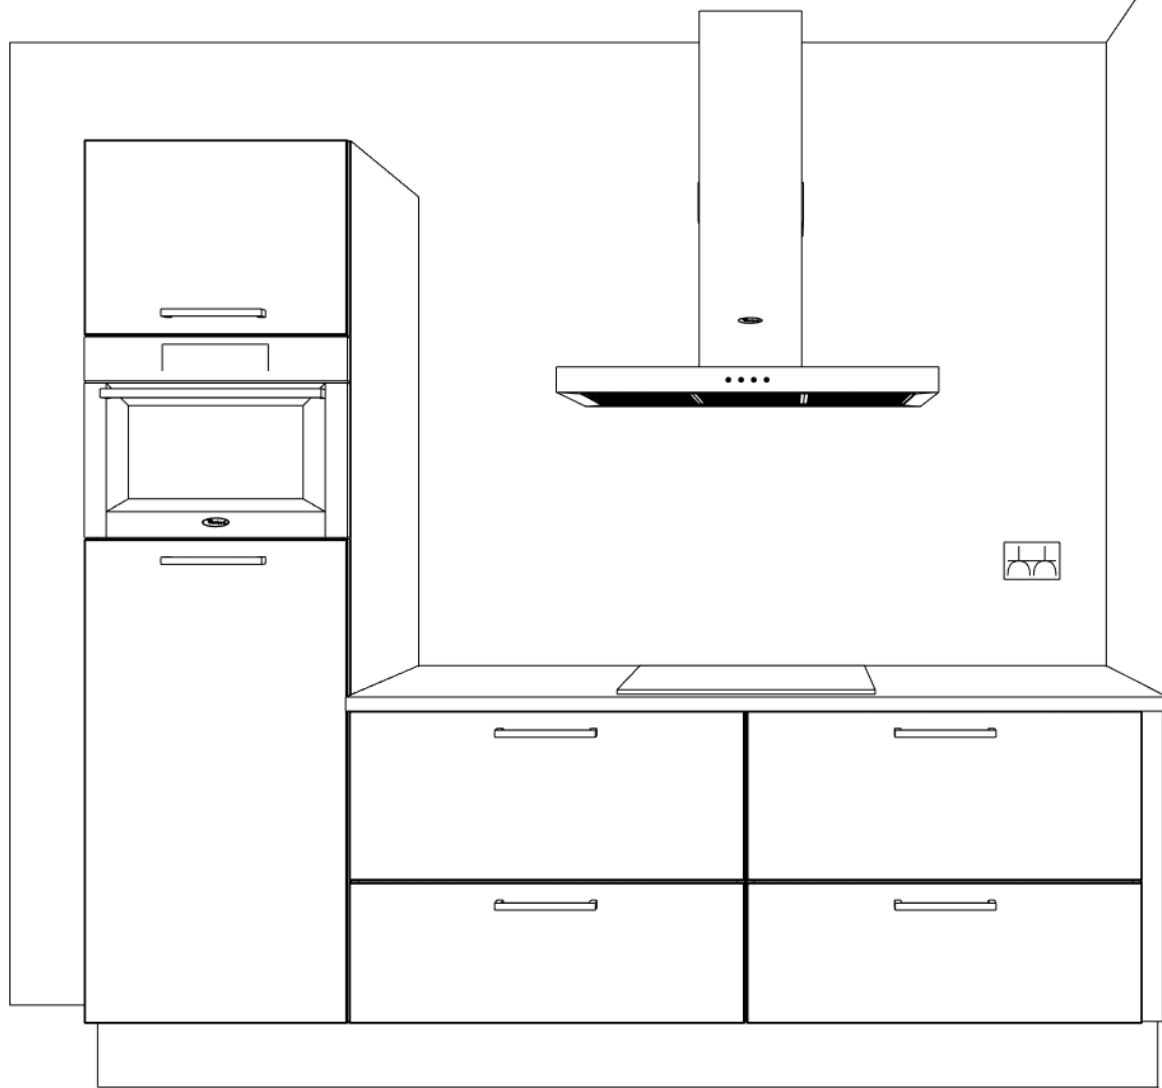

Klant: 13890 - 30 woningen Aarlese Erven Best
Ontwerp: kavel 12,14,16,18,19,21,23,24,30
Verkoper: Nuva Keukens
Datum: 14/12/22

DEZE TEKENING IS NIET BINDEND