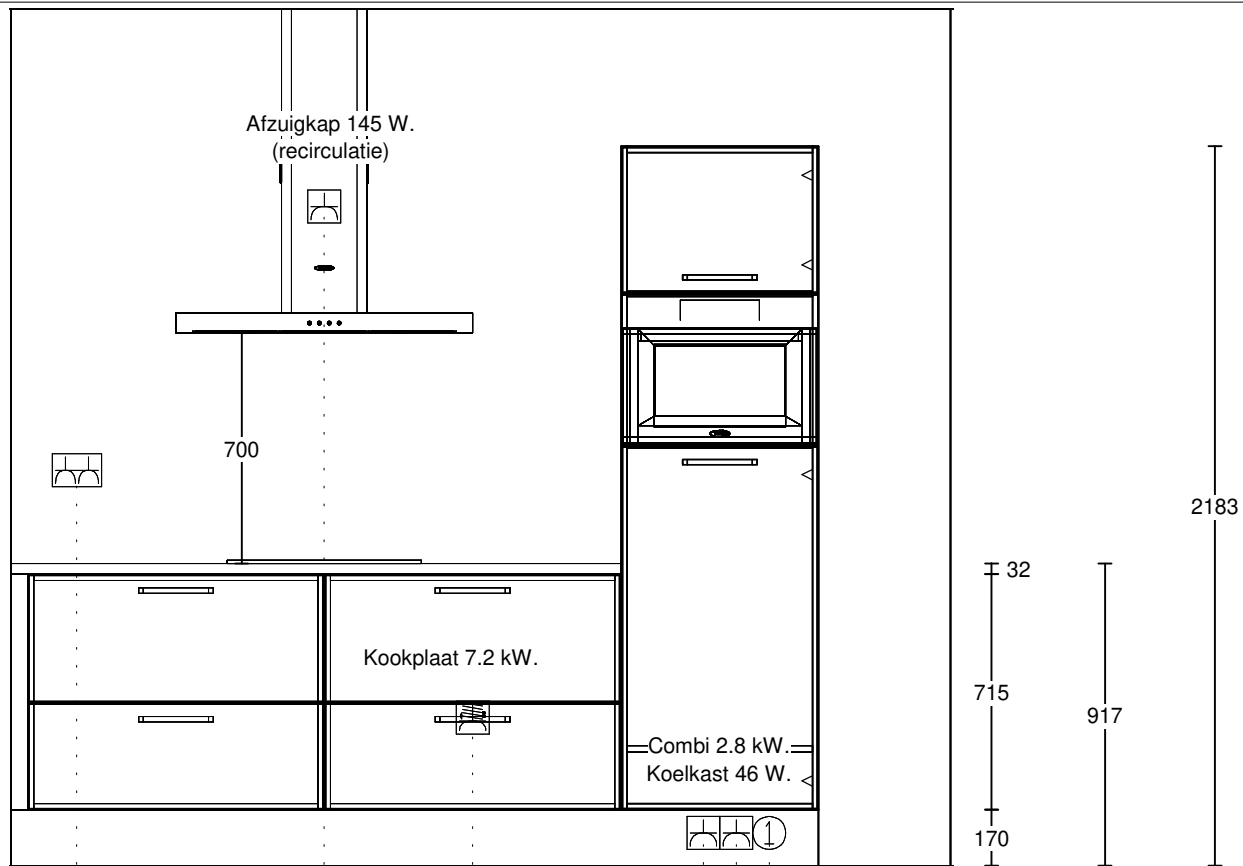

Beste lezer,

Hierbij ontvangt u de installatietekening t.b.v. de keuken met bovengenoemd ordernummer.

Voor het beste en mooiste resultaat:

- W+E installatie aanbrengen in de wand (tenzij werkblad verdiept is naar ten minste 65 cm).
- Geen leidingen achter apparatuur (tenzij werkblad verdiept is naar ten minste 65 cm).
- Geen aansluitingen achter een apparaat aanbrengen.
(aansluitingen moeten bereikbaar zijn zonder het apparaat te hoeven demonteren)
- Geen leidingen onder een onderbouw (wijn-)koelkast, vriezer of vaatwasser.
- Indien leidingen opbouw (bijvoorbeeld in geval van prefabbeton): deze op de aangegeven positie uit vloer laten komen en verticaal, strak op de wand, afmonteren op de aangegeven hoogte.
- W-installatie op de aangegeven positie met haakse bocht circa 15 cm. naar voren laten komen zodat deze in de spoelkast bereikbaar is voor aansluiten.
- Wij adviseren in de keuken ten minste twee wandcontactdozen voor algemeen gebruik te voorzien; houdt daarbij rekening met eventuele achterwanden, spatwand of spatrand (aangegeven op tekening).
- Wanden dienen vlak, hoeken haaks en stucwerk droog te zijn ten tijde van montage.

Dubb Wcd tweevoudig met ra 1200\200

Enk Wcd met ra 2000\950

2-F Perilex Wcd 450\1400

Enk Wcd met ra 100\2100

Enk Wcd met ra 100\2200

Symbool 01 100\2300

1e maat = hoogtemaat
(vanaf afgewerkte vloer)

incl. PAKKET III- B - 3 st. extra
leiding met stroomdraad (voorzien
van klemdekseel)