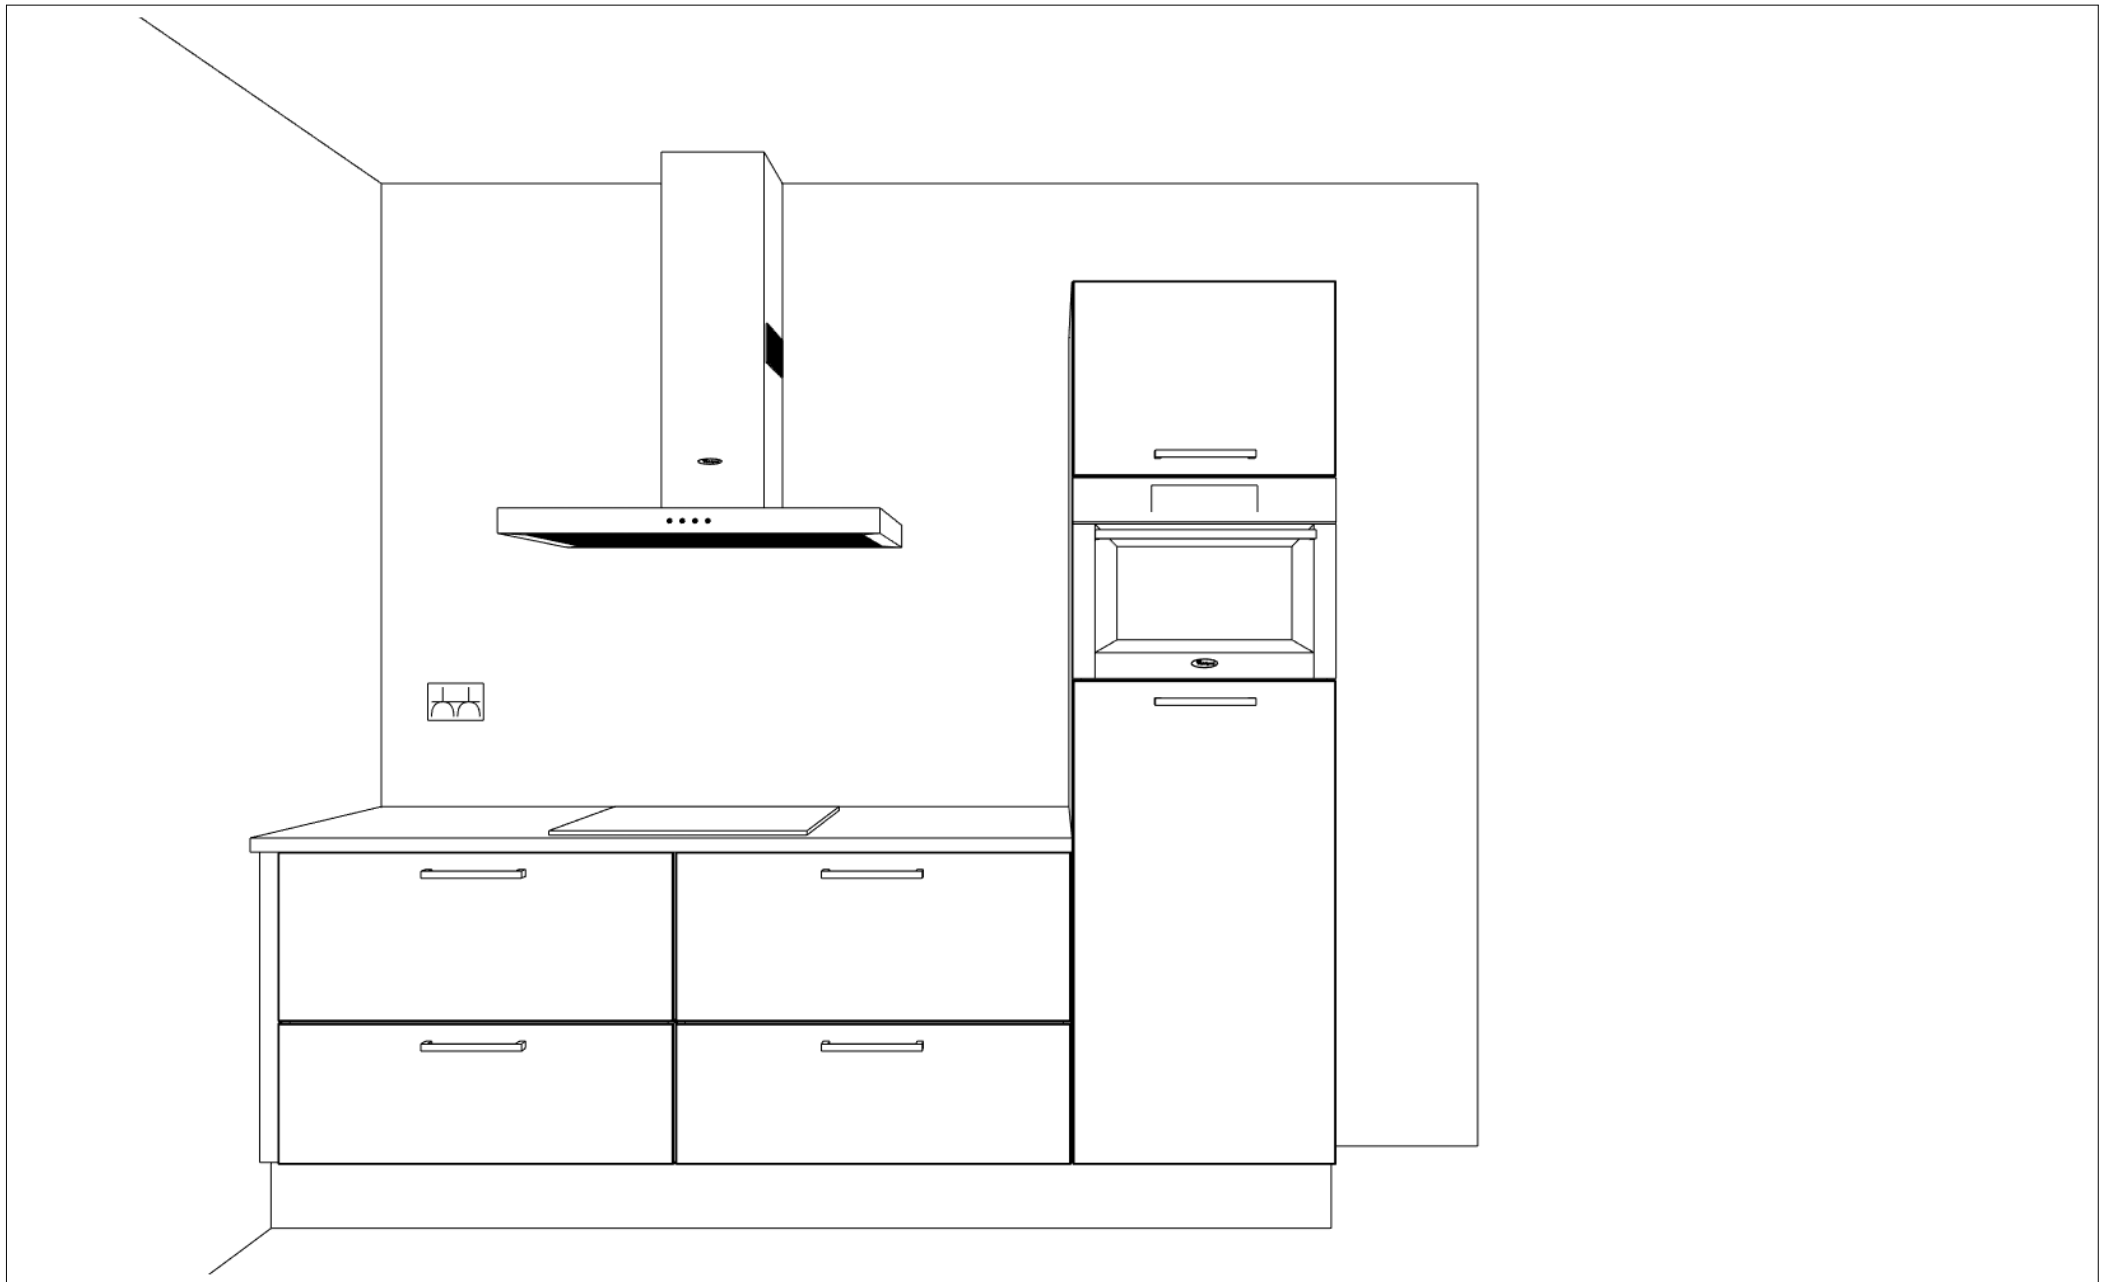

Klant: 13890 - 30 woningen Aarlese Erven Best
Ontwerp: kavel 11,13,15,17,20,22,29
Verkoper: Nuva Keukens
Datum: 14/12/22

DEZE TEKENING IS NIET BINDEND