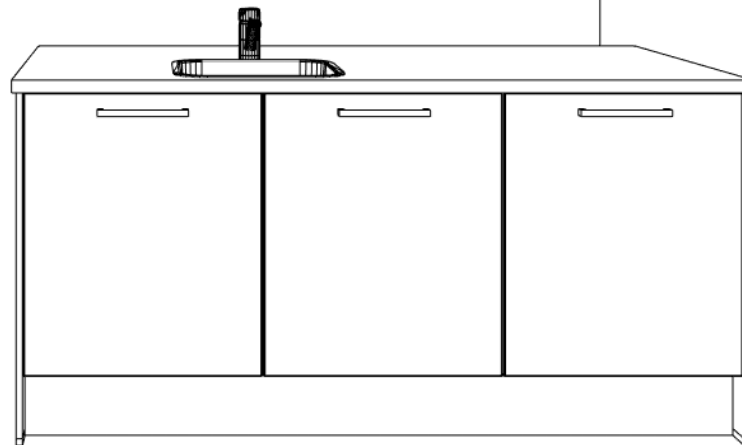

Klant:	13890 - 30 woningen Aarlese Erven Best
Ontwerp:	kavel 11,13,15,17,20,22,29
Verkoper:	Nuva Keukens
Datum:	14/12/22

DEZE TEKENING IS NIET BINDEND