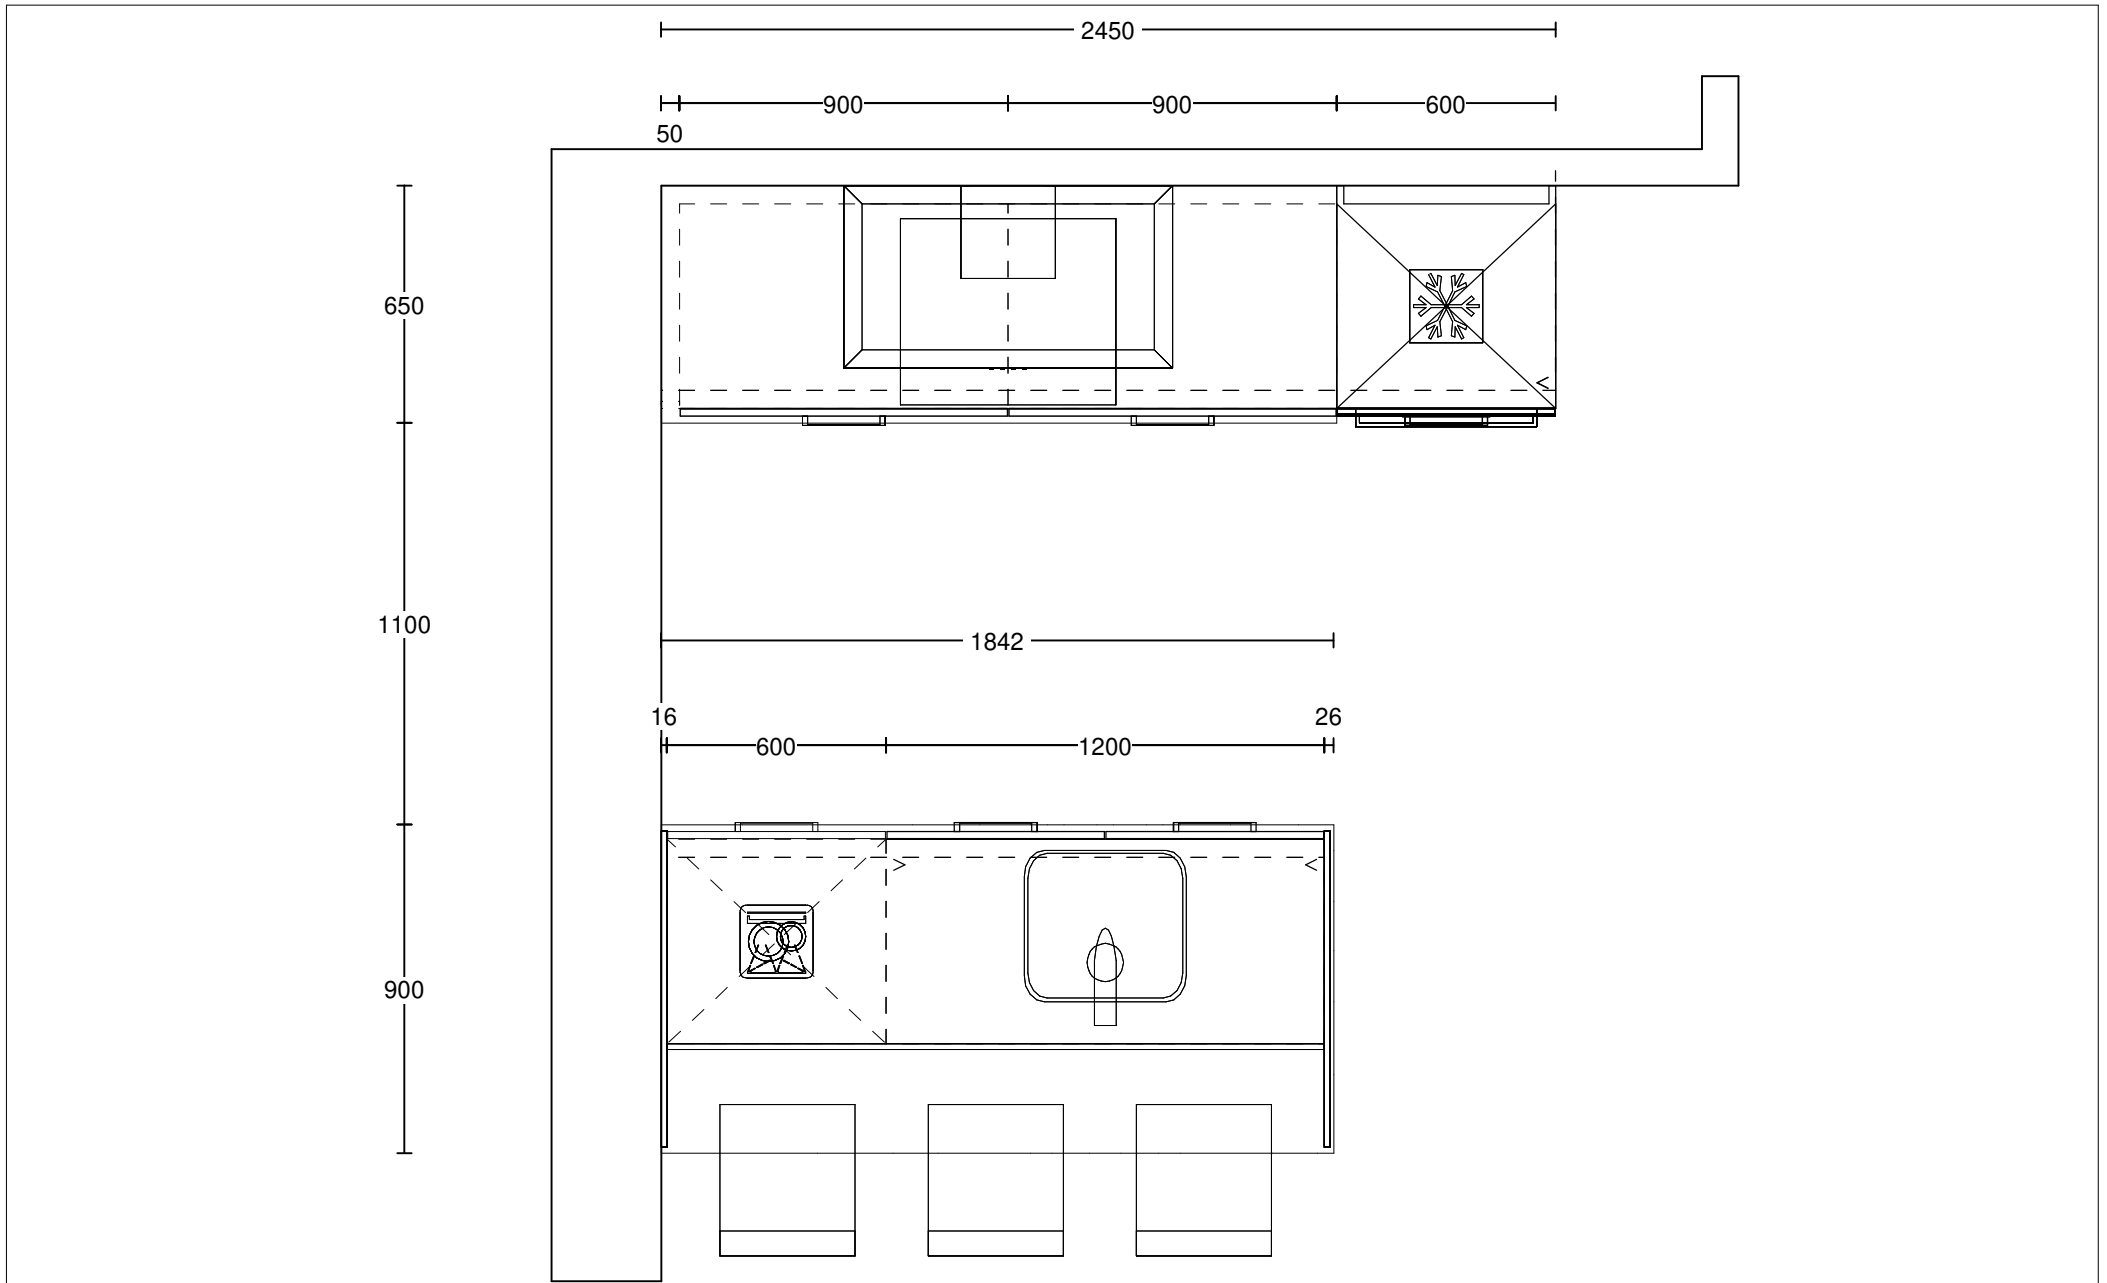

Klant:	13890 - 30 woningen Aarlese Erven Best		
Ontwerp:	kavel 11,13,15,17,20,22,29		
Verkoper:	Nuva Keukens		
Datum:	14/12/22	Beeldvullend	DEZE TEKENING IS NIET BINDEND