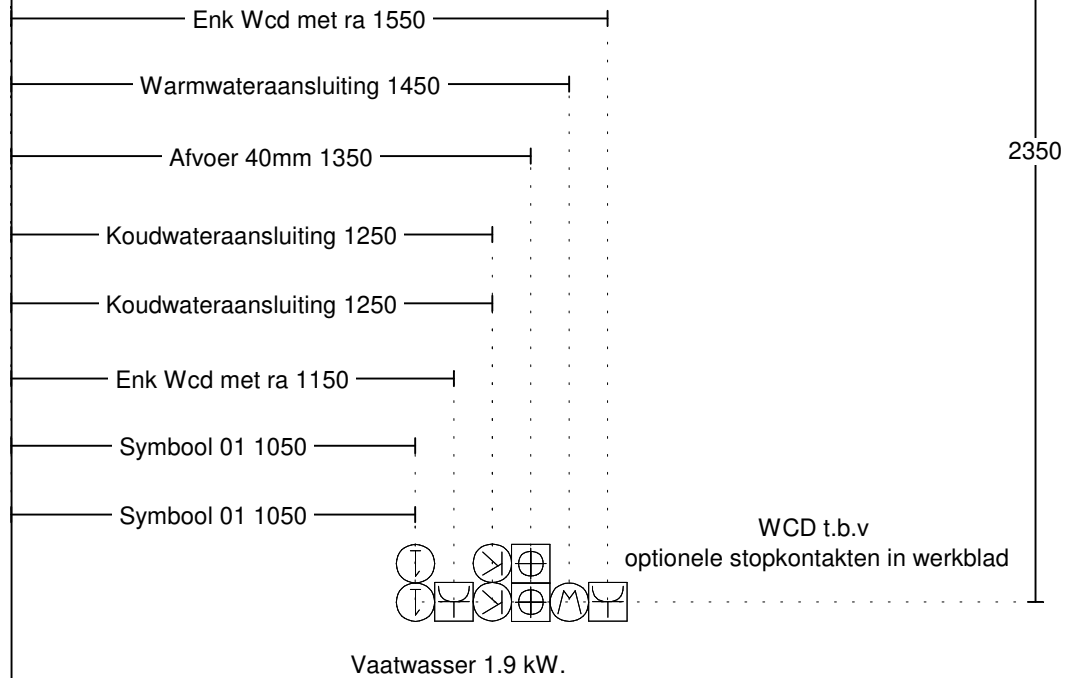

VLOERPLAN

Klant: 13890 - 30 woningen Aarlese Erven Best
Ontwerp: kavel 11,13,15,17,20,22,29
Verkoper: Nuva Keukens
Datum: 14/12/22

Beeldvullend

DEZE TEKENING IS NIET BINDEND