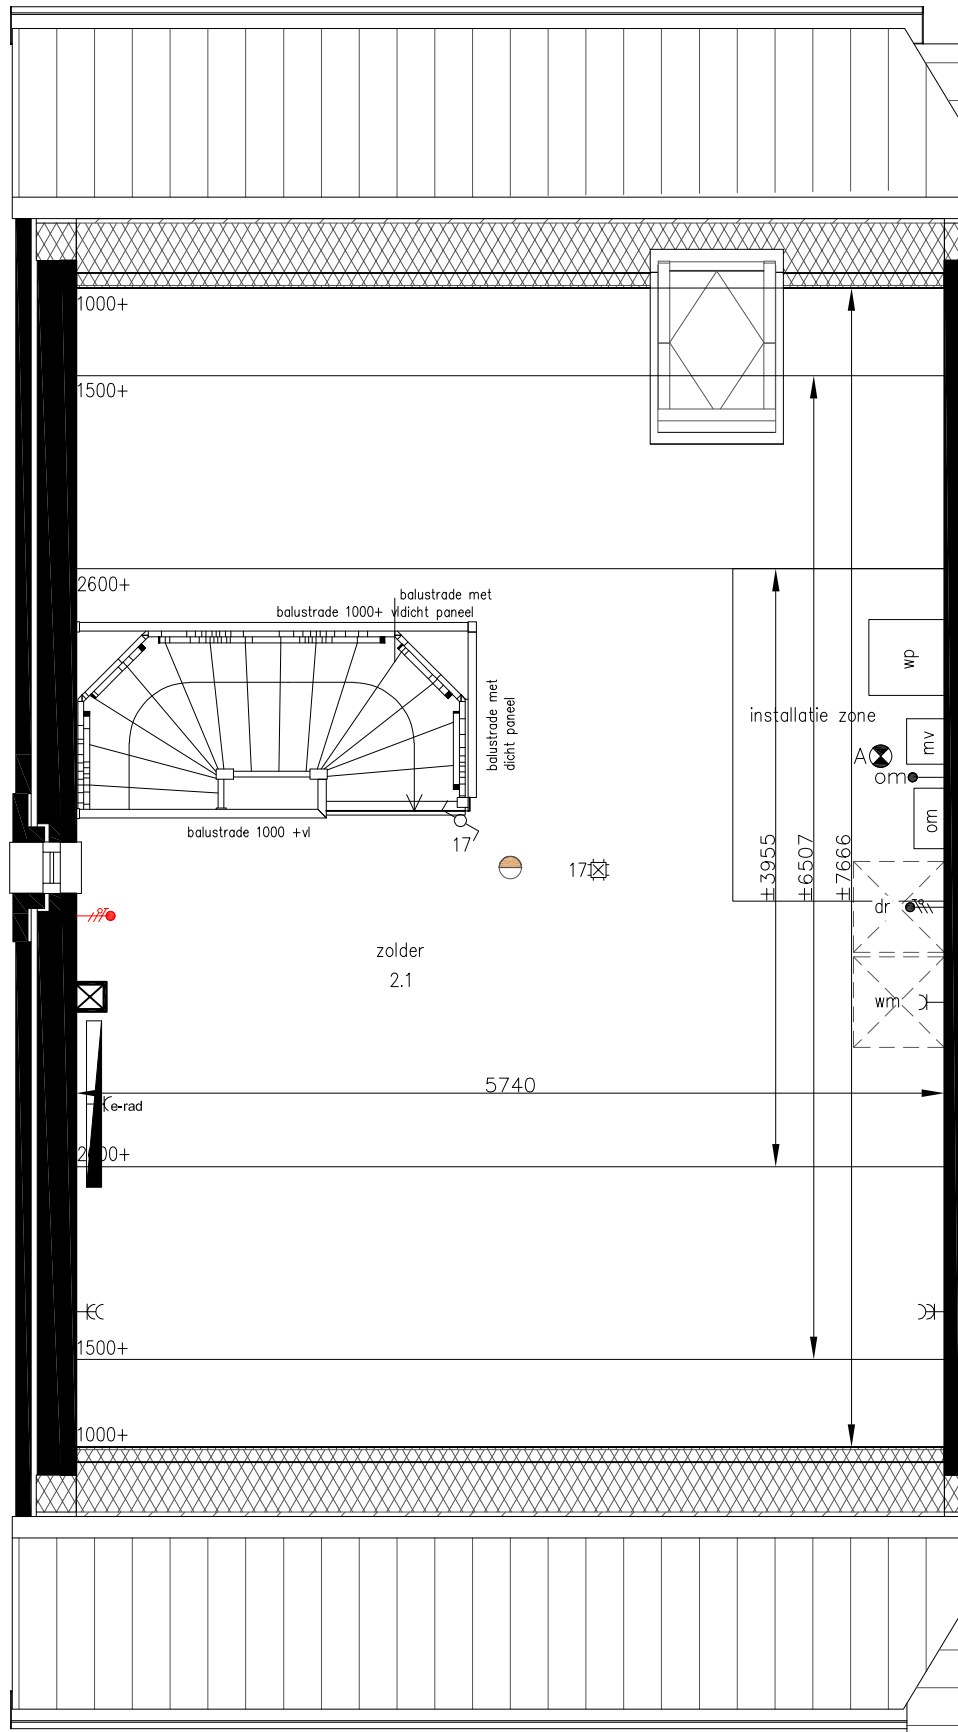

Bouwnummer 11

Aan deze tekeningen kunnen geen rechten ontleend worden

datum: 21-09-2023 gewijzigd: 09-10-2023

projectnr: 102006300 gewijzigd: 21-11-2023

schaal: 1:50 gewijzigd:

papierformaat: A3 gewijzigd:

gewijzigd:

gewijzigd:

**PAKKET I- C X**  
1x bedrade leiding

**Bouwnummer 11**

Aan deze tekeningen kunnen geen rechten ontleend worden

|                |            |            |            |
|----------------|------------|------------|------------|
| datum:         | 21-09-2023 | gewijzigd: | 09-10-2023 |
| projectnr:     | 102006300  | gewijzigd: | 21-11-2023 |
| schaal:        | 1:50       | gewijzigd: |            |
| papierformaat: | A3         | gewijzigd: |            |
|                |            | gewijzigd: |            |
|                |            | gewijzigd: |            |