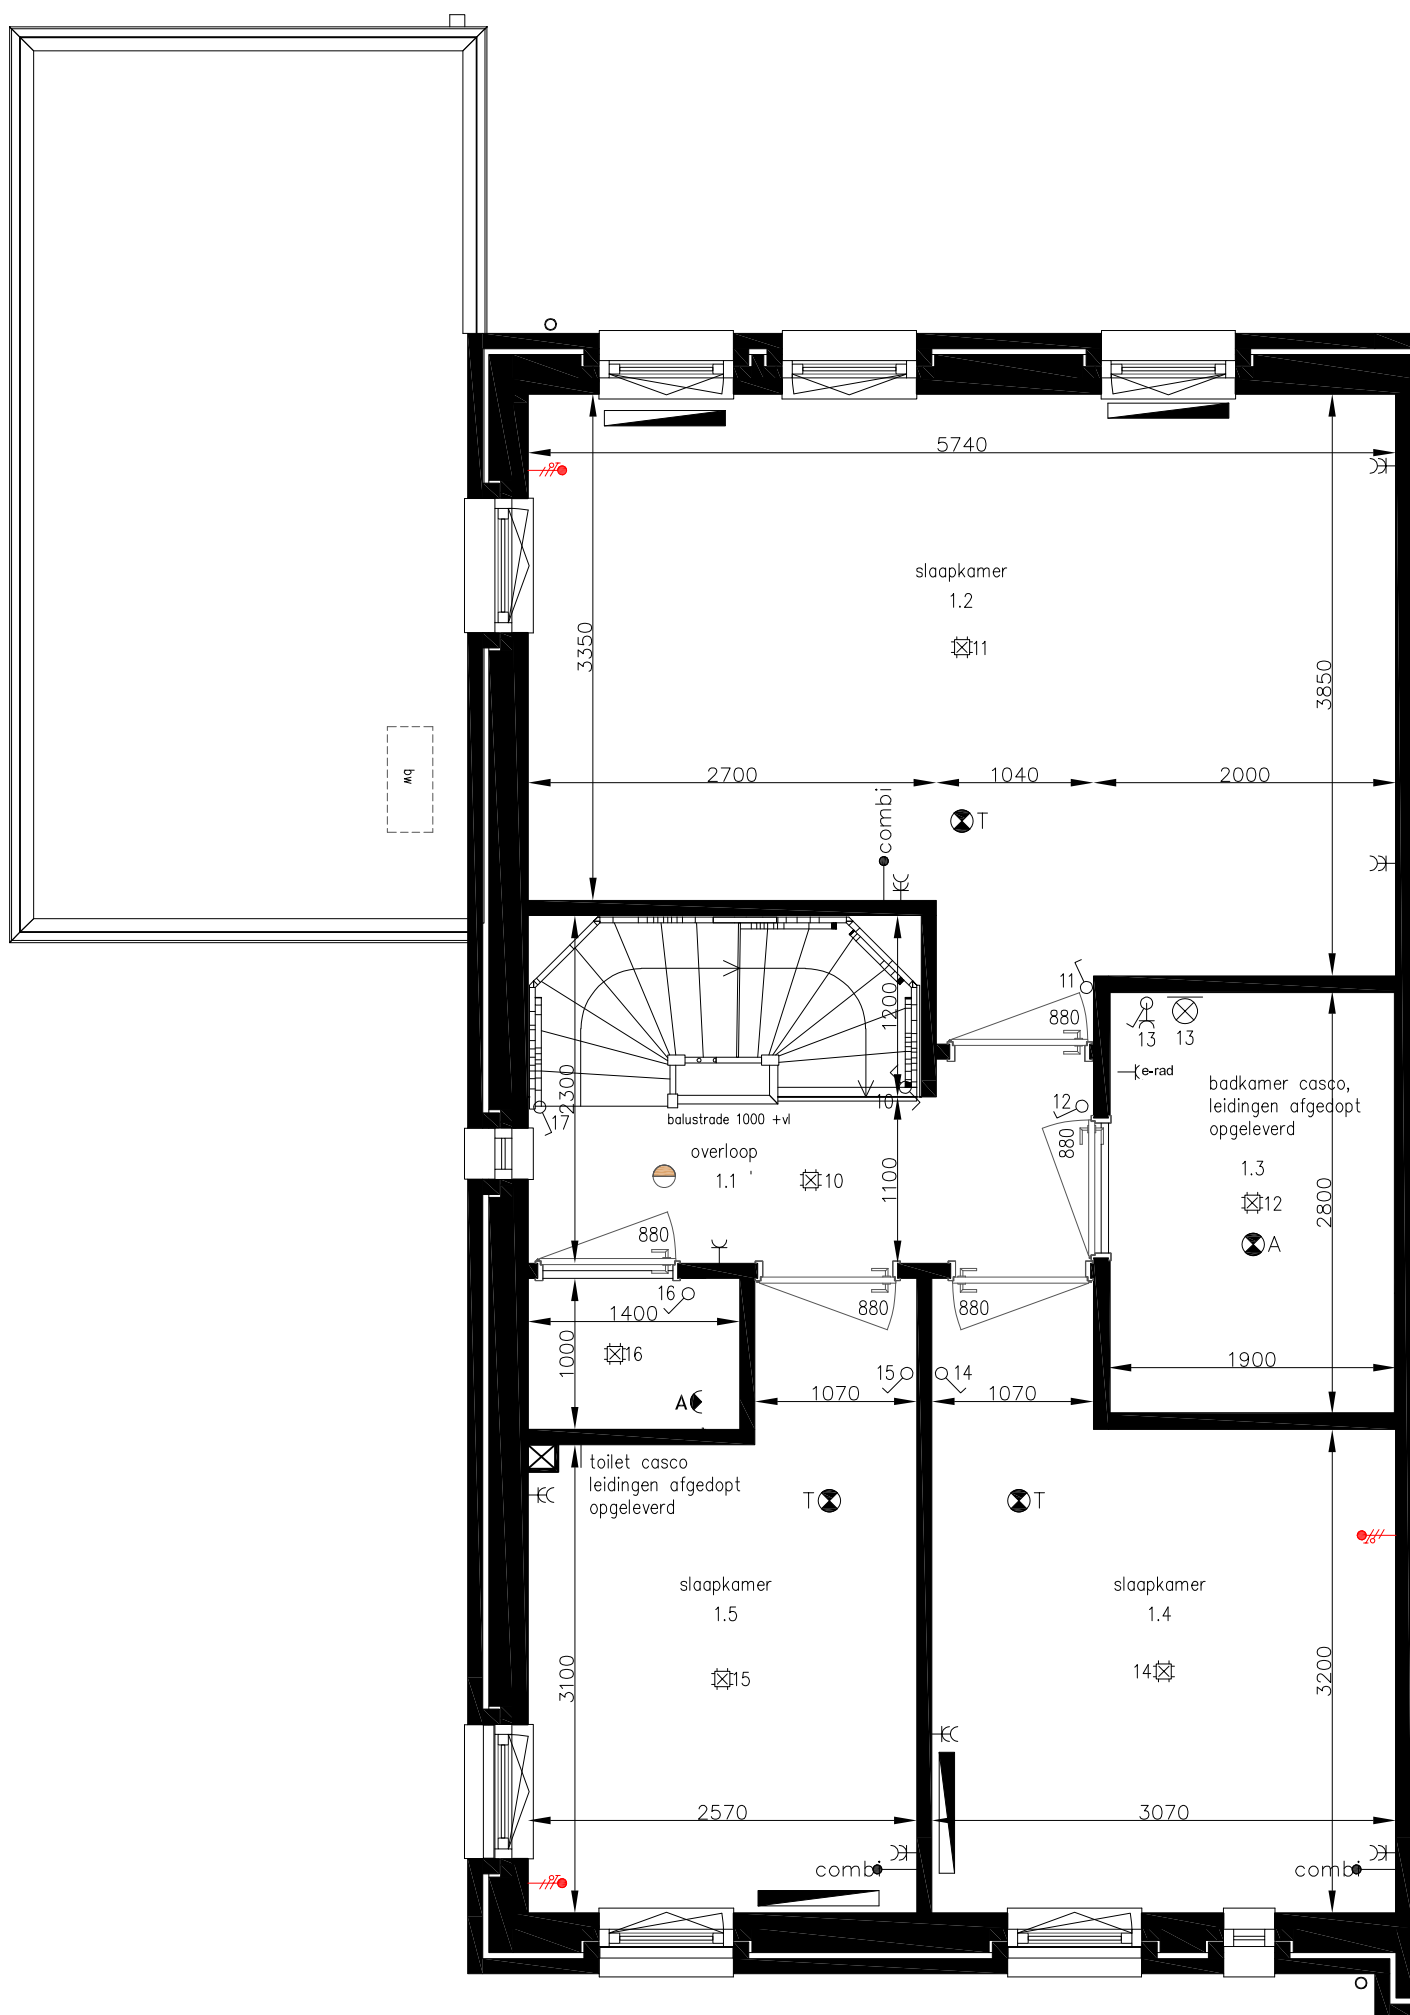

**Bouwnummer 11**

Aan deze tekeningen kunnen geen rechten ontleend worden

|                |            |            |            |
|----------------|------------|------------|------------|
| datum:         | 21-09-2023 | gewijzigd: | 09-10-2023 |
| projectnr:     | 102006300  | gewijzigd: | 21-11-2023 |
| schaat:        | 1:50       | gewijzigd: |            |
| papierformaat: | A3         | gewijzigd: |            |
|                |            | gewijzigd: |            |
|                |            | gewijzigd: |            |

**PAKKET I- C X**  
3x bedrade leiding

Bouwnummer 11

Aan deze tekeningen kunnen geen rechten ontleend worden

datum: 21-09-2023 gewijzigd: 09-10-2023

projectnr: 102006300 gewijzigd: 21-11-2023

schaal: 1:50 gewijzigd:

papierformaat: A3 gewijzigd: