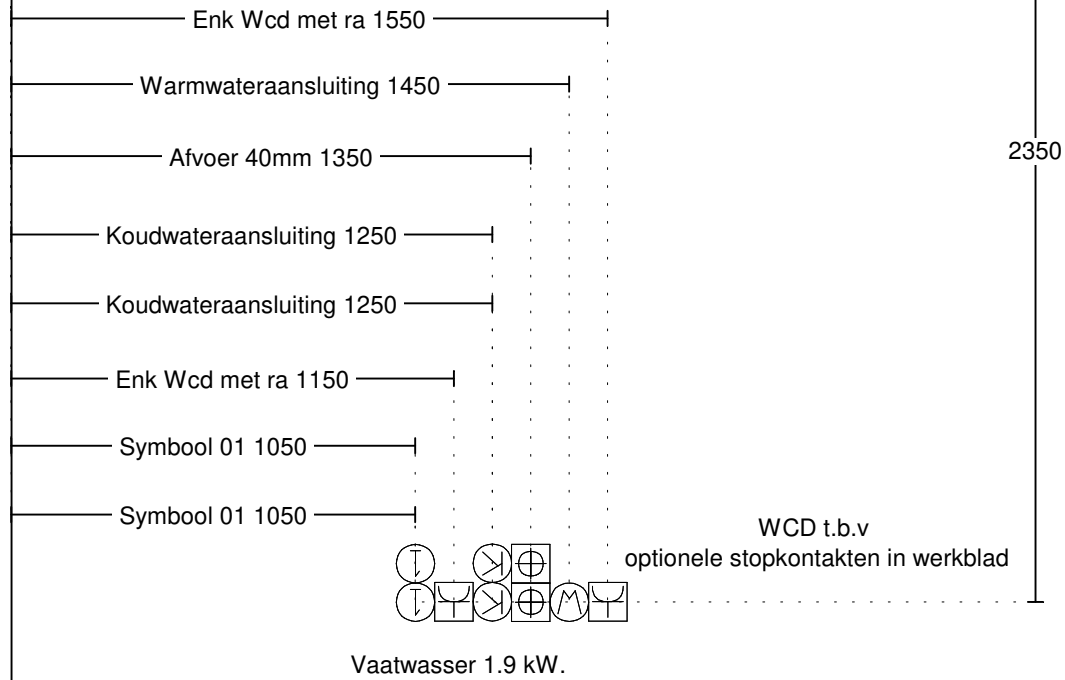

VLOERPLAN

**SYMBOL 01 = OPTIEPAKKET III-B:
3 MAAL EXTRA BEDRADE LEIDING
VANUIT METERKAST.**

Klant: 13890 - 30 woningen Aarlese Erven Best
Ontwerp: kavel 11,13,15,17,20,22,29
Verkoper: Nuva Keukens
Datum: 14/12/22

Beeldvullend

DEZE TEKENING IS NIET BINDEND