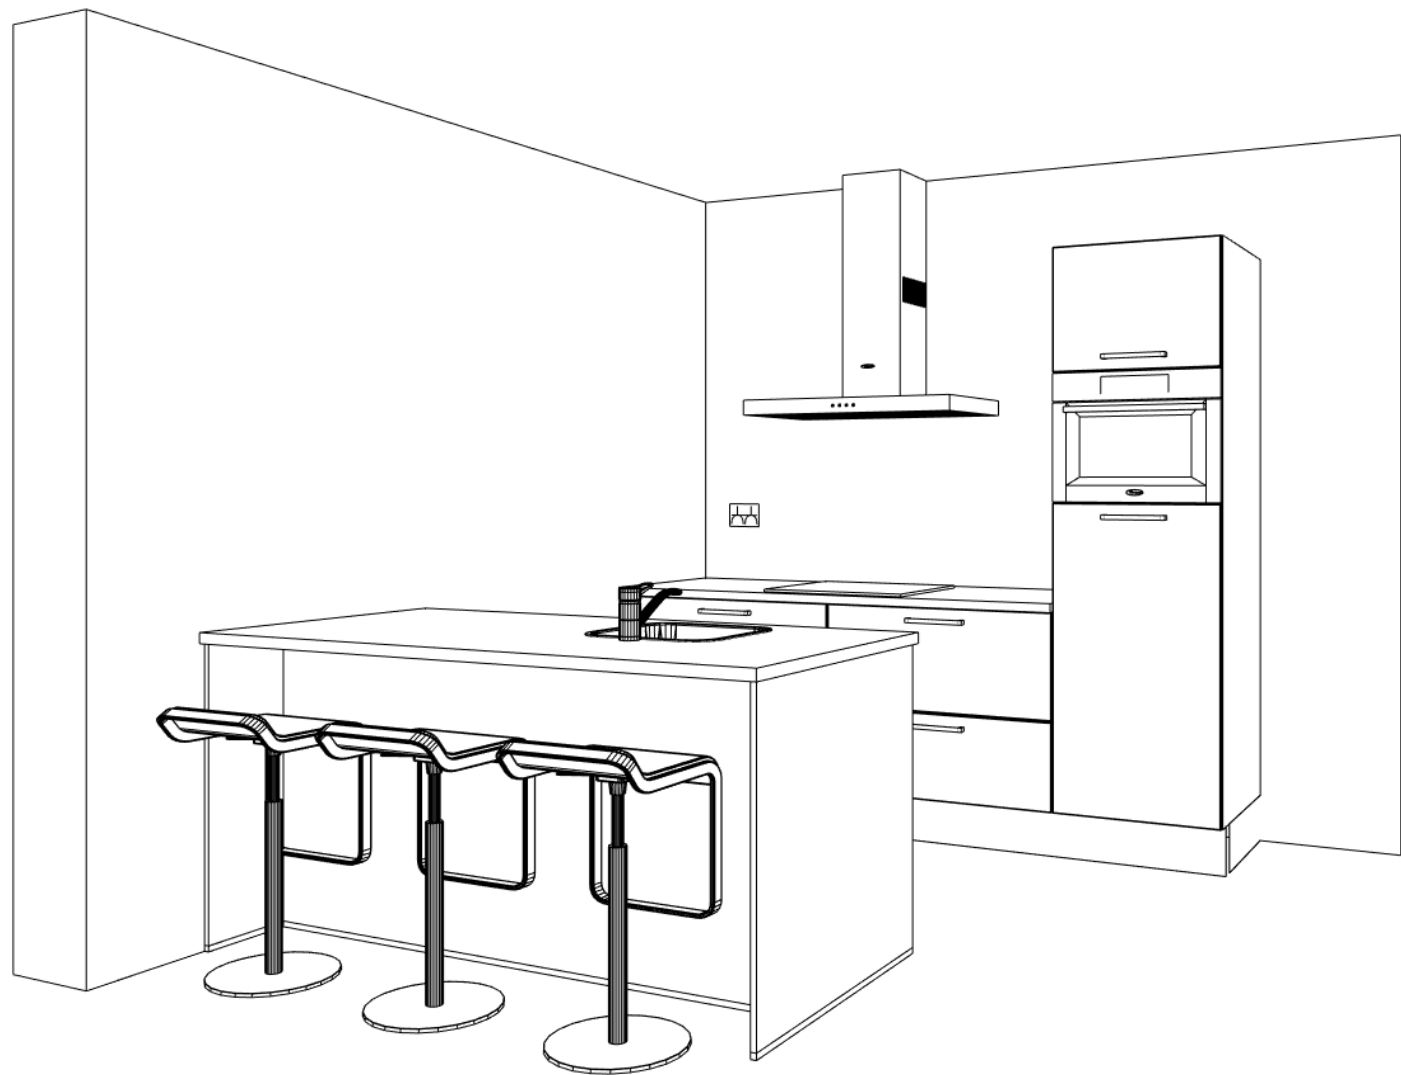

Klant: 13890 - 30 woningen Aarlese Erven Best
Ontwerp: kavel 11,13,15,17,20,22,29
Verkoper: Nuva Keukens
Datum: 14/12/22

DEZE TEKENING IS NIET BINDEND