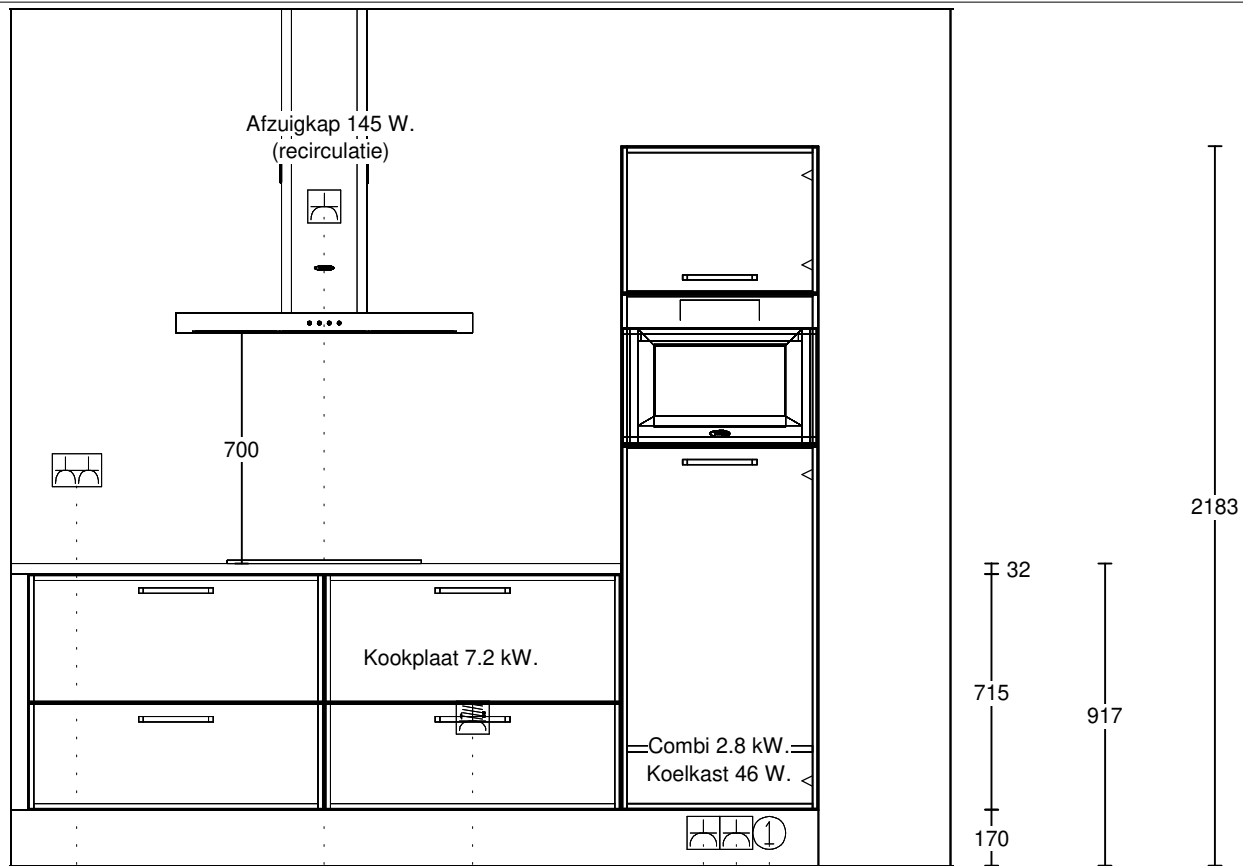

Voor het beste en mooiste resultaat:

- W+E installatie aanbrengen in de wand (tenzij werkblad verdiept is naar ten minste 65 cm).
- Geen leidingen achter apparatuur (tenzij werkblad verdiept is naar ten minste 65 cm).
- Geen aansluitingen achter een apparaat aanbrengen.  
(aansluitingen moeten bereikbaar zijn zonder het apparaat te hoeven demonteren)
- Geen leidingen onder een onderbouw (wijn-)koelkast, vriezer of vaatwasser.
- Indien leidingen opbouw (bijvoorbeeld in geval van prefabbeton): deze op de aangegeven positie uit vloer laten komen en verticaal, strak op de wand, afmonteren op de aangegeven hoogte.
- W-installatie op de aangegeven positie met haakse bocht circa 15 cm. naar voren laten komen zodat deze in de spoelkast bereikbaar is voor aansluiten.
- Wij adviseren in de keuken ten minste twee wandcontactdozen voor algemeen gebruik te voorzien; houdt daarbij rekening met eventuele achterwanden, spatwand of spatrand (aangegeven op tekening).
- Wanden dienen vlak, hoeken haaks en stucwerk droog te zijn ten tijde van montage.

Dubb Wcd tweevoudig met ra 1200\200

2-F Perilex Wcd 450\1400

Enk Wcd met ra 100\2100

Enk Wcd met ra 100\2200

Symbool 01 100\2300

1e maat = hoogtemaat  
(vanaf afgewerkte vloer)

**SYMBOOL 01 = OPTIEPAKKET III-B:  
3 MAAL EXTRA BEDRADE LEIDING  
VANUIT METERKAST.**